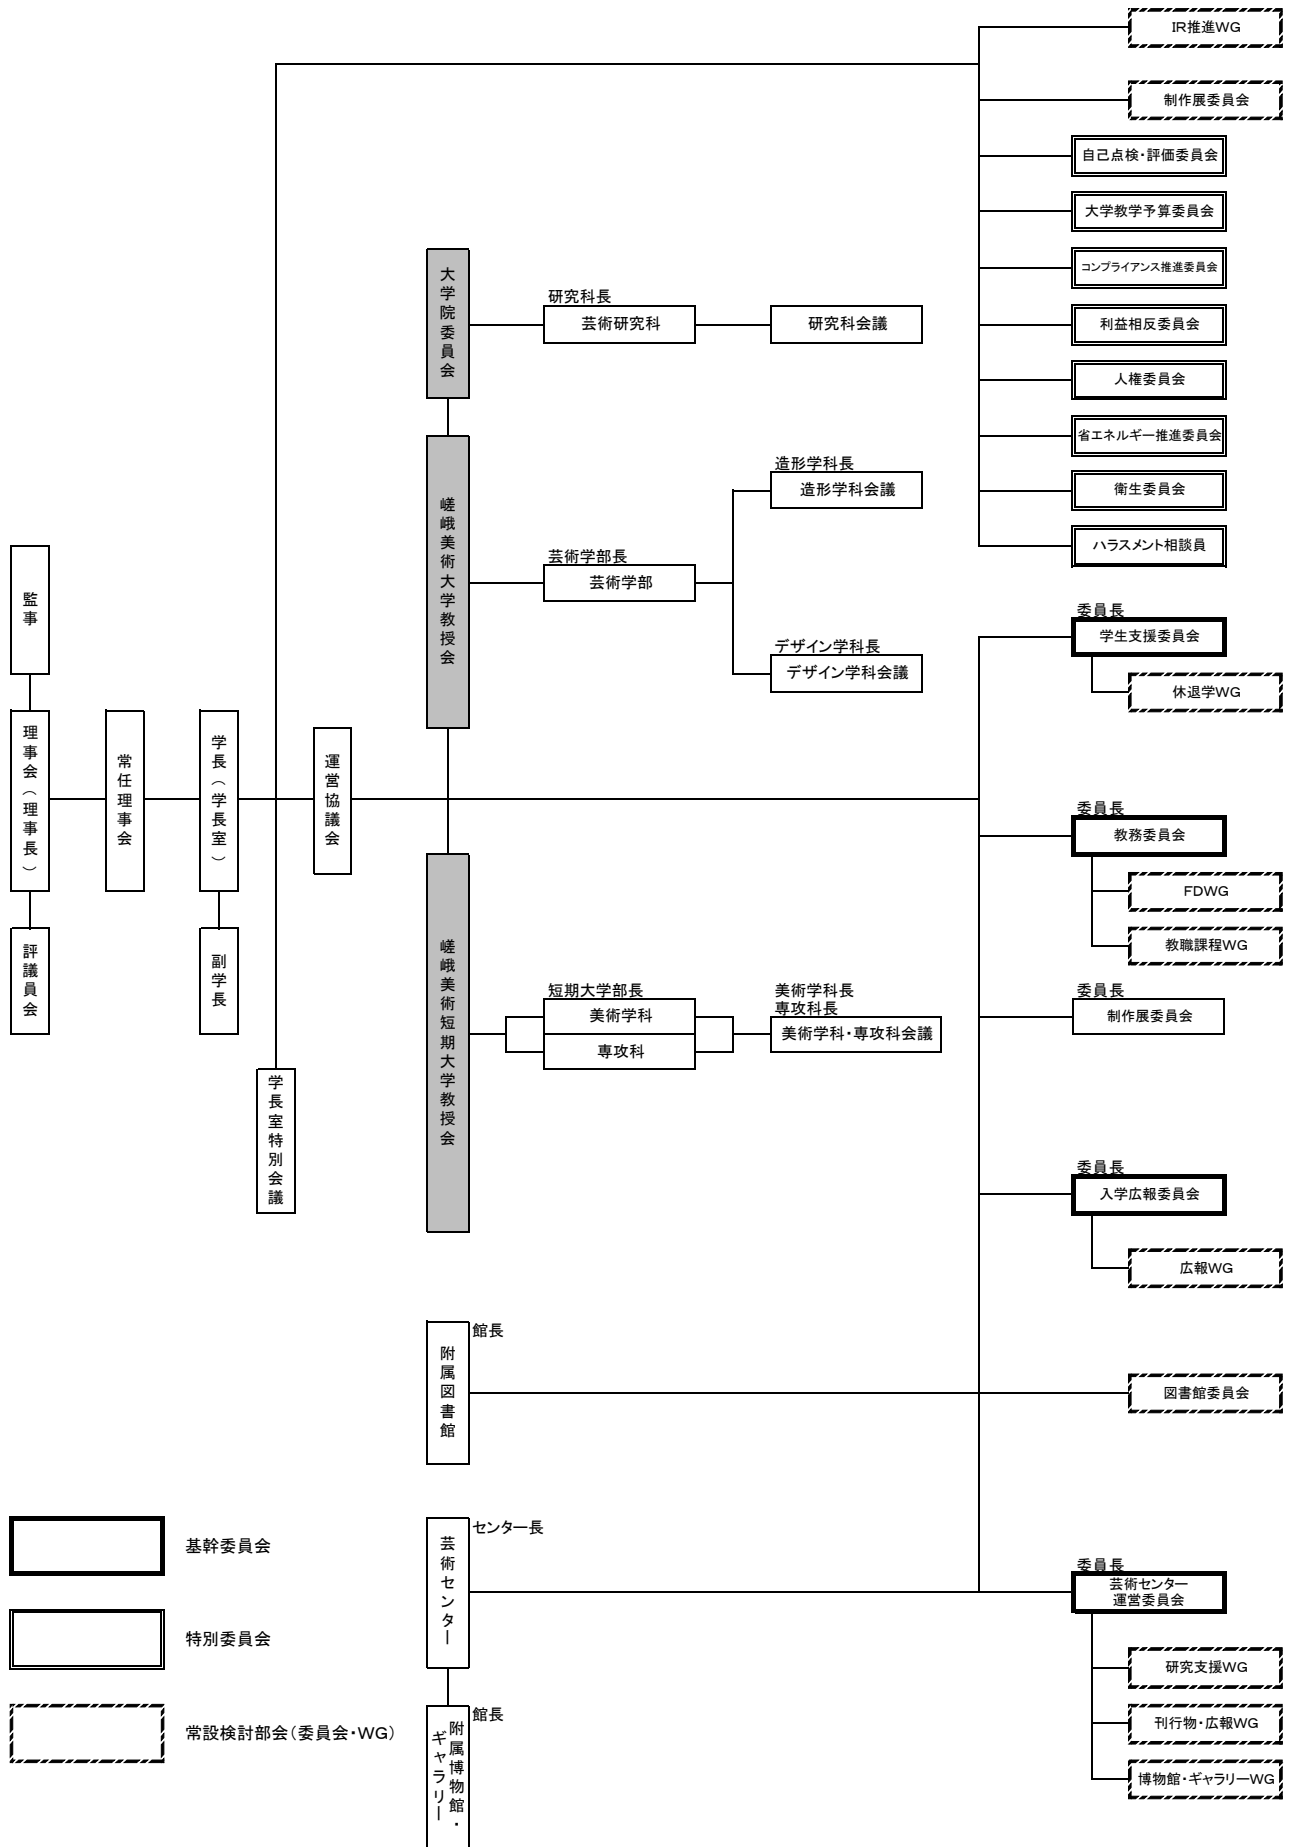

嵯峨美術大学・嵯峨美術短期大学 教学組織図(委員会組織)

基幹委員会
 特別委員会
 常設検討部会(委員会・WG)