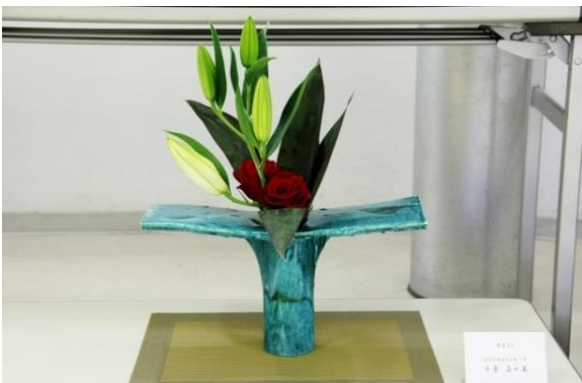

華道Ⅱbクラス(中野先生)挿花者

濱 絵梨加 堀口 千裕 廣沢 成美 齋藤 悠麻 禪院 千賀 橋本 和佳 正木 奈実 千葉 菜々美
柴田 朋美 鈴木 天音 尾本 直生 藪 有佐

華道Ⅱcクラス(中西先生)挿花者

小野 千尋 柴田 暢也 川瀬 有紀 山路 音海 昆野 寿々花 高瀬 沙紀 森 耀司 篠藤 誠一
菅 里菜 伊智 万莉奈 池田 有梨花 山田 彩華 田中 ありさ

華道Ⅱa クラス

華道Ⅱ bクラス

華道Ⅱ c クラス