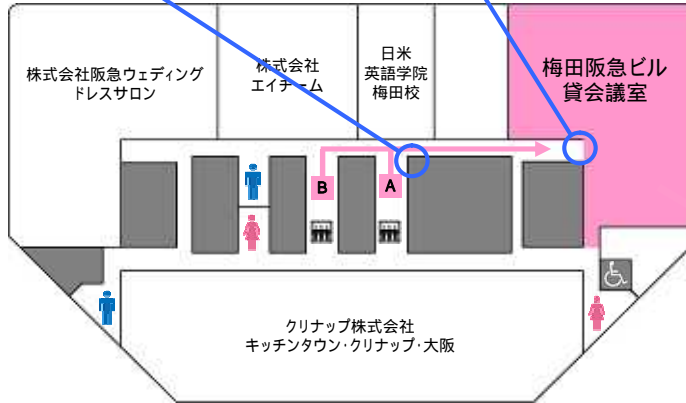

梅田阪急ビル貸会議室 ～アクセスマップ～

26Fフロア

A又はBのエレベーターから降りられましたら、フロアマップにあります、矢印の方向へお進みください。廊下突き当たりに貸会議室の入口がございます。

15Fスカイロビー

シャトルエレベーターを降りてまっすぐ進むとA・B・Cと表示されたエレベーター乗り場がございます。26階へはA・Bのエレベーターが止まりますので、どちらかへお乗り下さい。

アクセス

電車でお越しの方

- 阪急梅田駅 徒歩約3分
- JR大阪駅 徒歩約4分
- 阪神梅田駅 徒歩約3分
- 地下鉄御堂筋線梅田駅 徒歩約2分
- 地下鉄谷町線東梅田駅 徒歩約2分

お車でお越しの方

阪急グランドビルに駐車場完備(有料)

阪急阪神ビルマネジメント株式会社
梅田阪急ビル
オフィスタワー26階 貸会議室