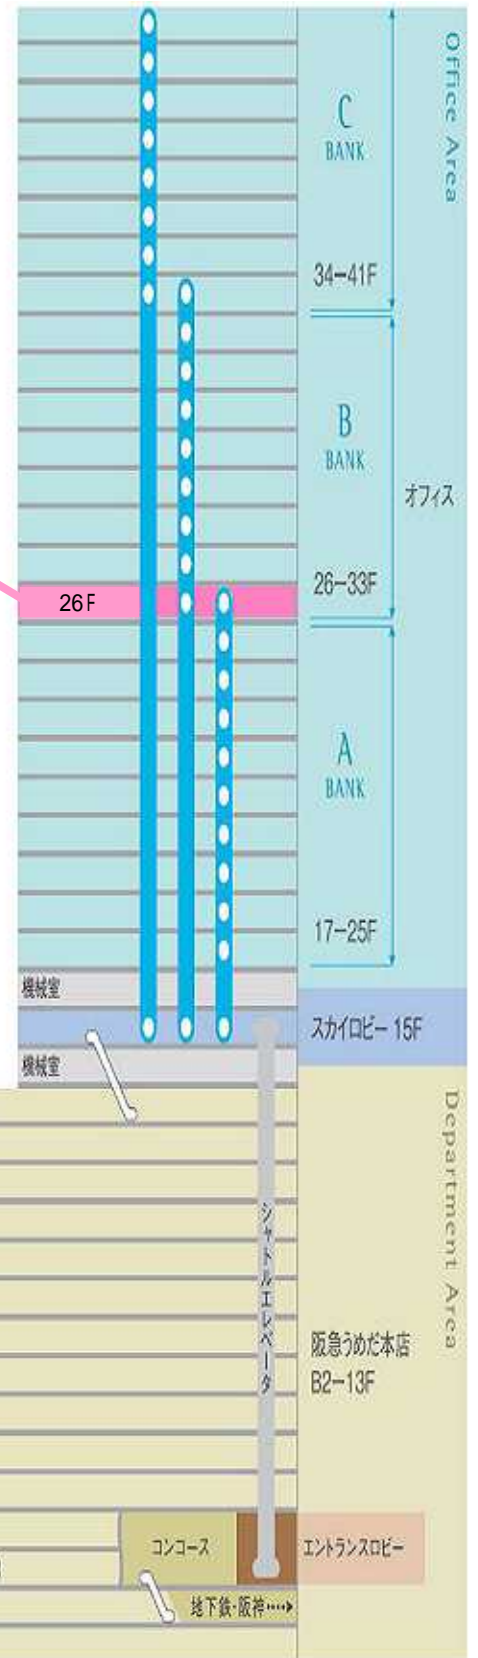

梅田阪急ビル貸会議室 ～アクセスマップ～

26Fフロア

A又はBのエレベーターから降りられましたら、フロアマップにあります、矢印の方向へお進みください。廊下突き当たりに貸会議室の入口がございます。

15Fスカイロビー

シャトルエレベーターを降りてまっすぐ進むとA・B・Cと表示されたエレベーター乗り場がございます。26階へはA・Bのエレベーターが止まりますので、どちらかへお乗り下さい。

アクセス

電車でお越しの方

- 阪急梅田駅 徒歩約3分
- JR大阪駅 徒歩約4分
- 阪神梅田駅 徒歩約3分
- 地下鉄御堂筋線梅田駅 徒歩約2分
- 地下鉄谷町線東梅田駅 徒歩約2分

お車でお越しの方

阪急グランドビルに駐車場完備(有料)

阪急阪神ビルマネジメント株式会社
梅田阪急ビル
オフィスタワー26階 貸会議室